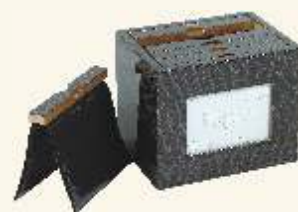

3_PRT MOLDURA 10X15 CM: €14,35 | **4_RENDINHAS D'AVÓ** MOLDURA:
€20,65 | **5_RENDINHAS D'AVÓ** ADORNO PEIXE (ESQUERDA): €74,61;
ADORNO PEIXE (DIREITA): €73,07 | **6_RENDINHAS D'AVÓ** CABEÇA DE
BUDA: €64,57

PRT
CAIXA PÃO: €36

PRT
PORTA-ROLOS: €10,50
SALEIRO: €8,70

PRT
BALDE DE GELO: €29,50

PRT
PORTA-RETRATOS: €36,25